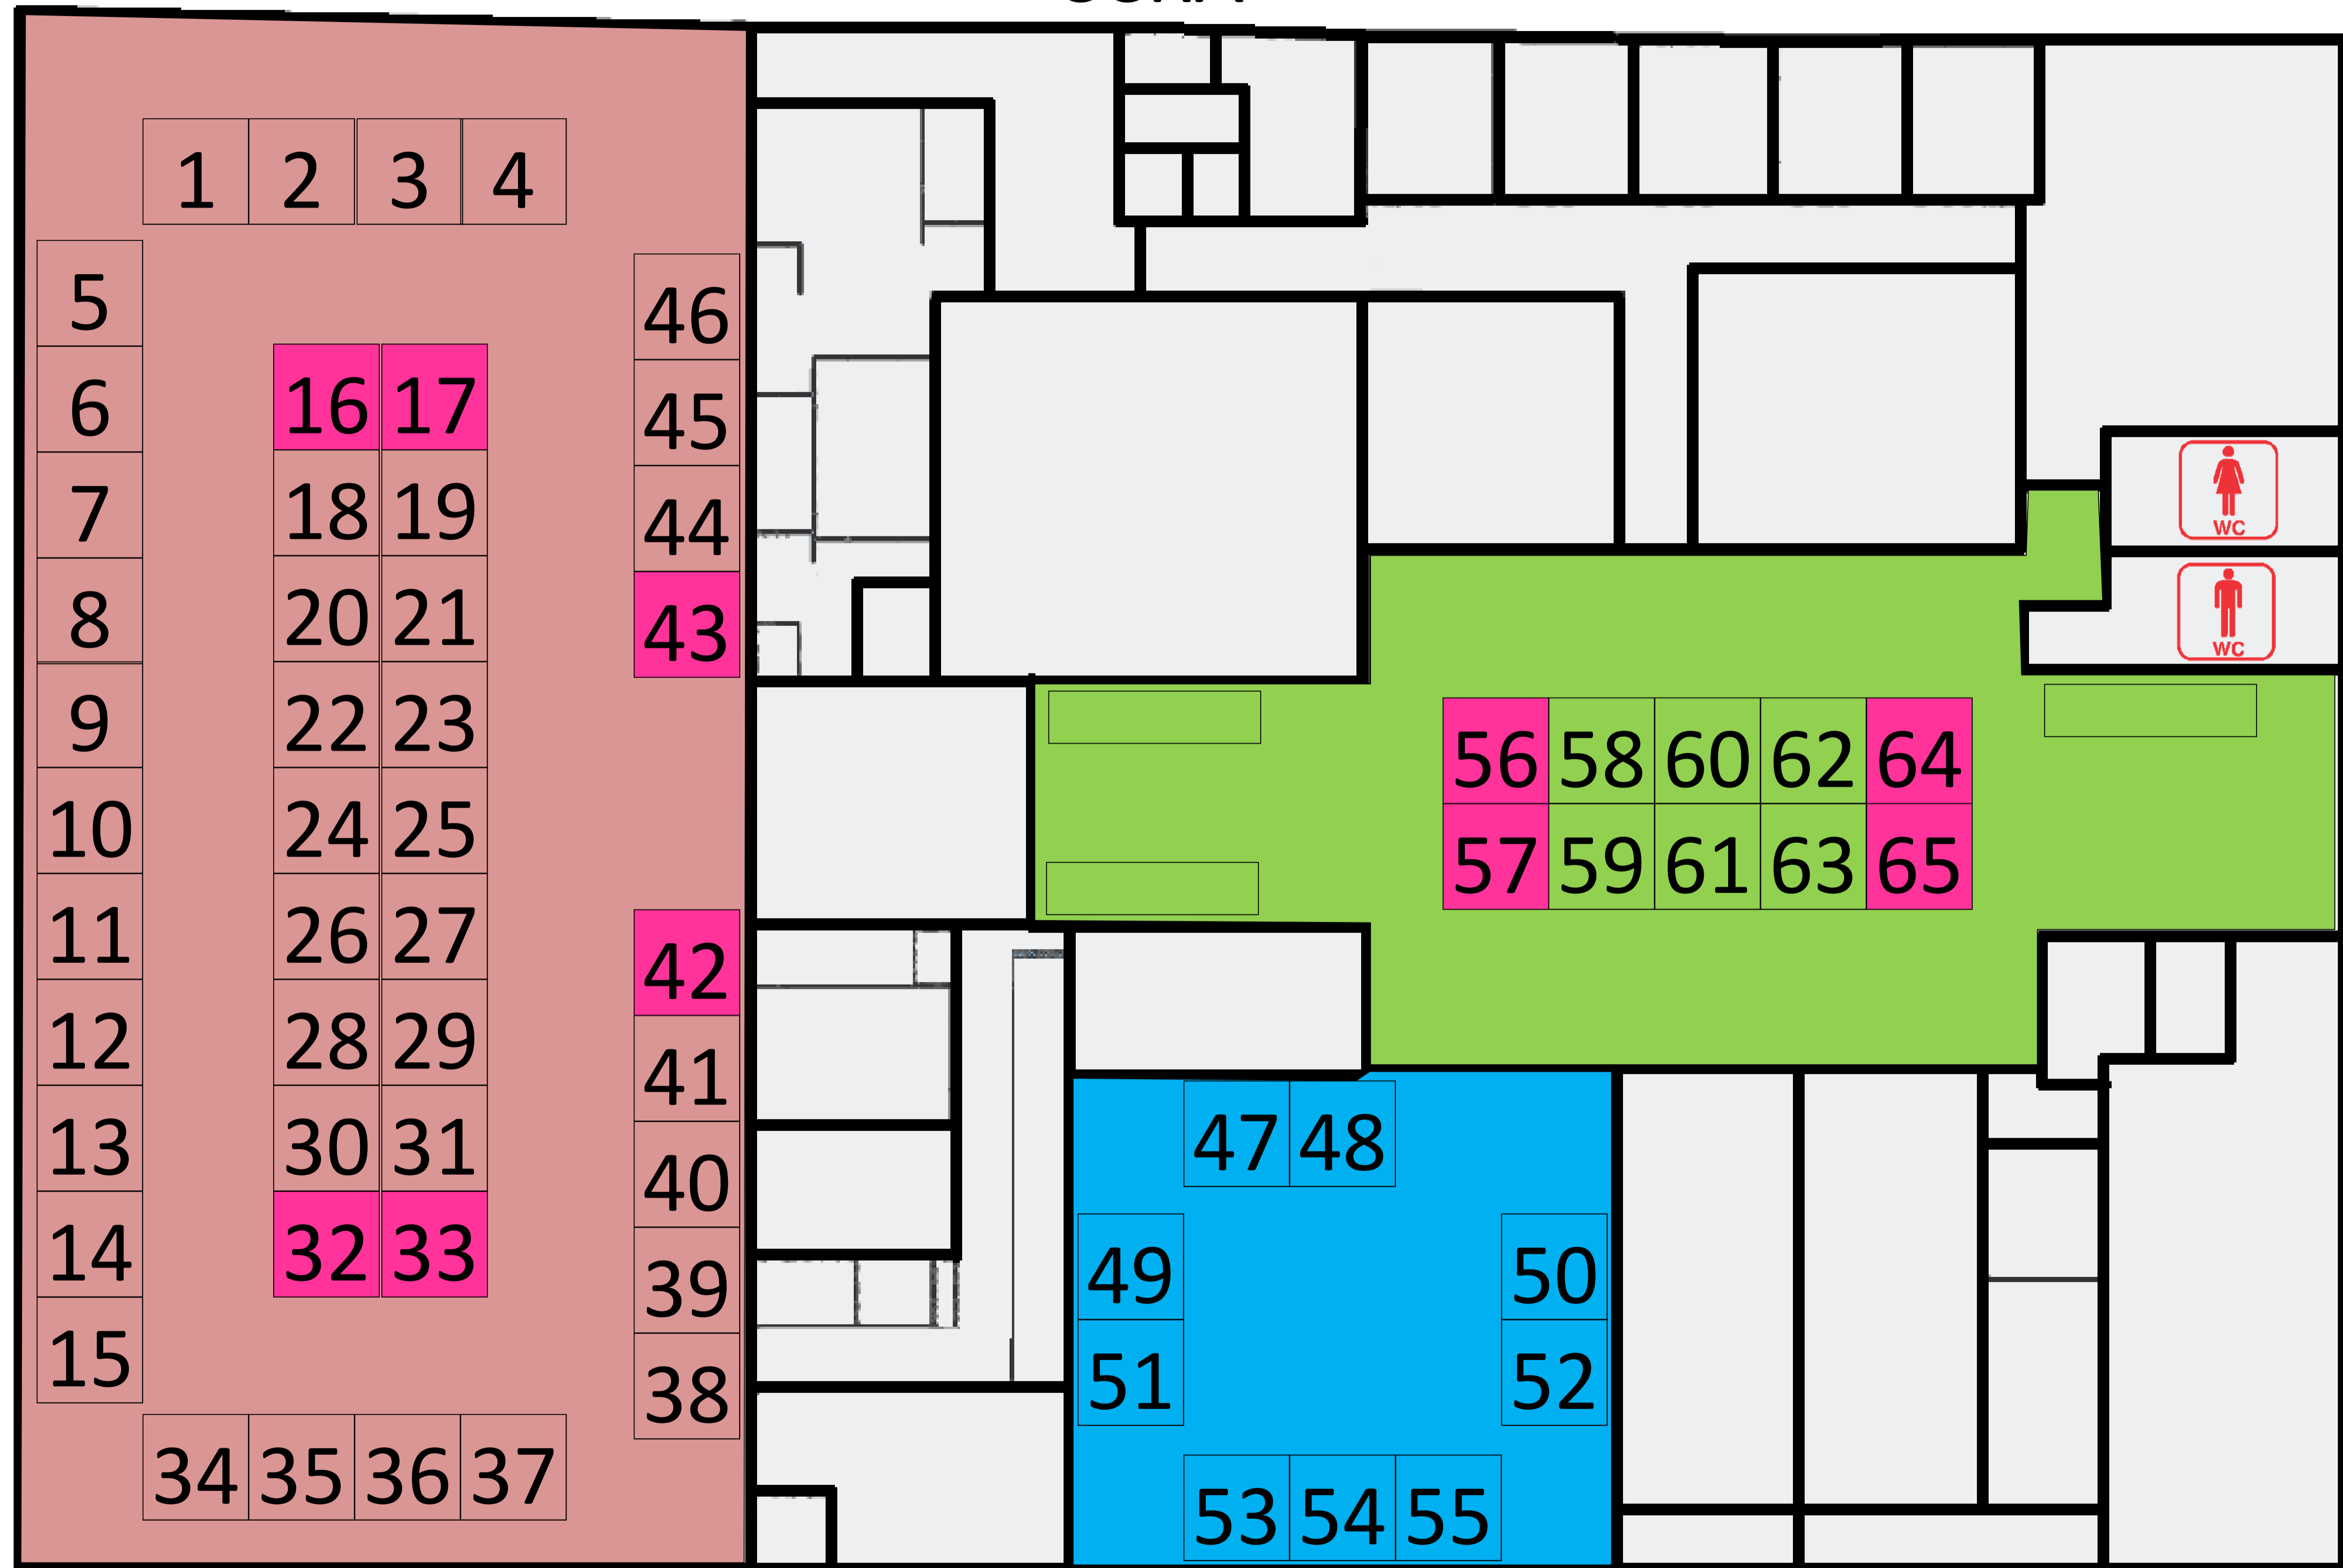

CCRA

PLACE DE L'ORGERIE

Plan provisoire

Légende des plans :	
D	Démonstrations
R	Restaurant
[Red square]	Habitat & Services
[Blue square]	Bien-être, mode et accessoires
[Green square]	Métiers de la restauration
[Yellow square]	Artisanat d'Art
[Purple square]	Espace démonstrations
[Blue square]	Automobiles
[Light yellow square]	Jardin & aménagements extérieurs

ALLEE DES DEMONSTRATIONS

Plan provisoire

CCRA

TRIBUNAL

PLACE DE L'EUROPE