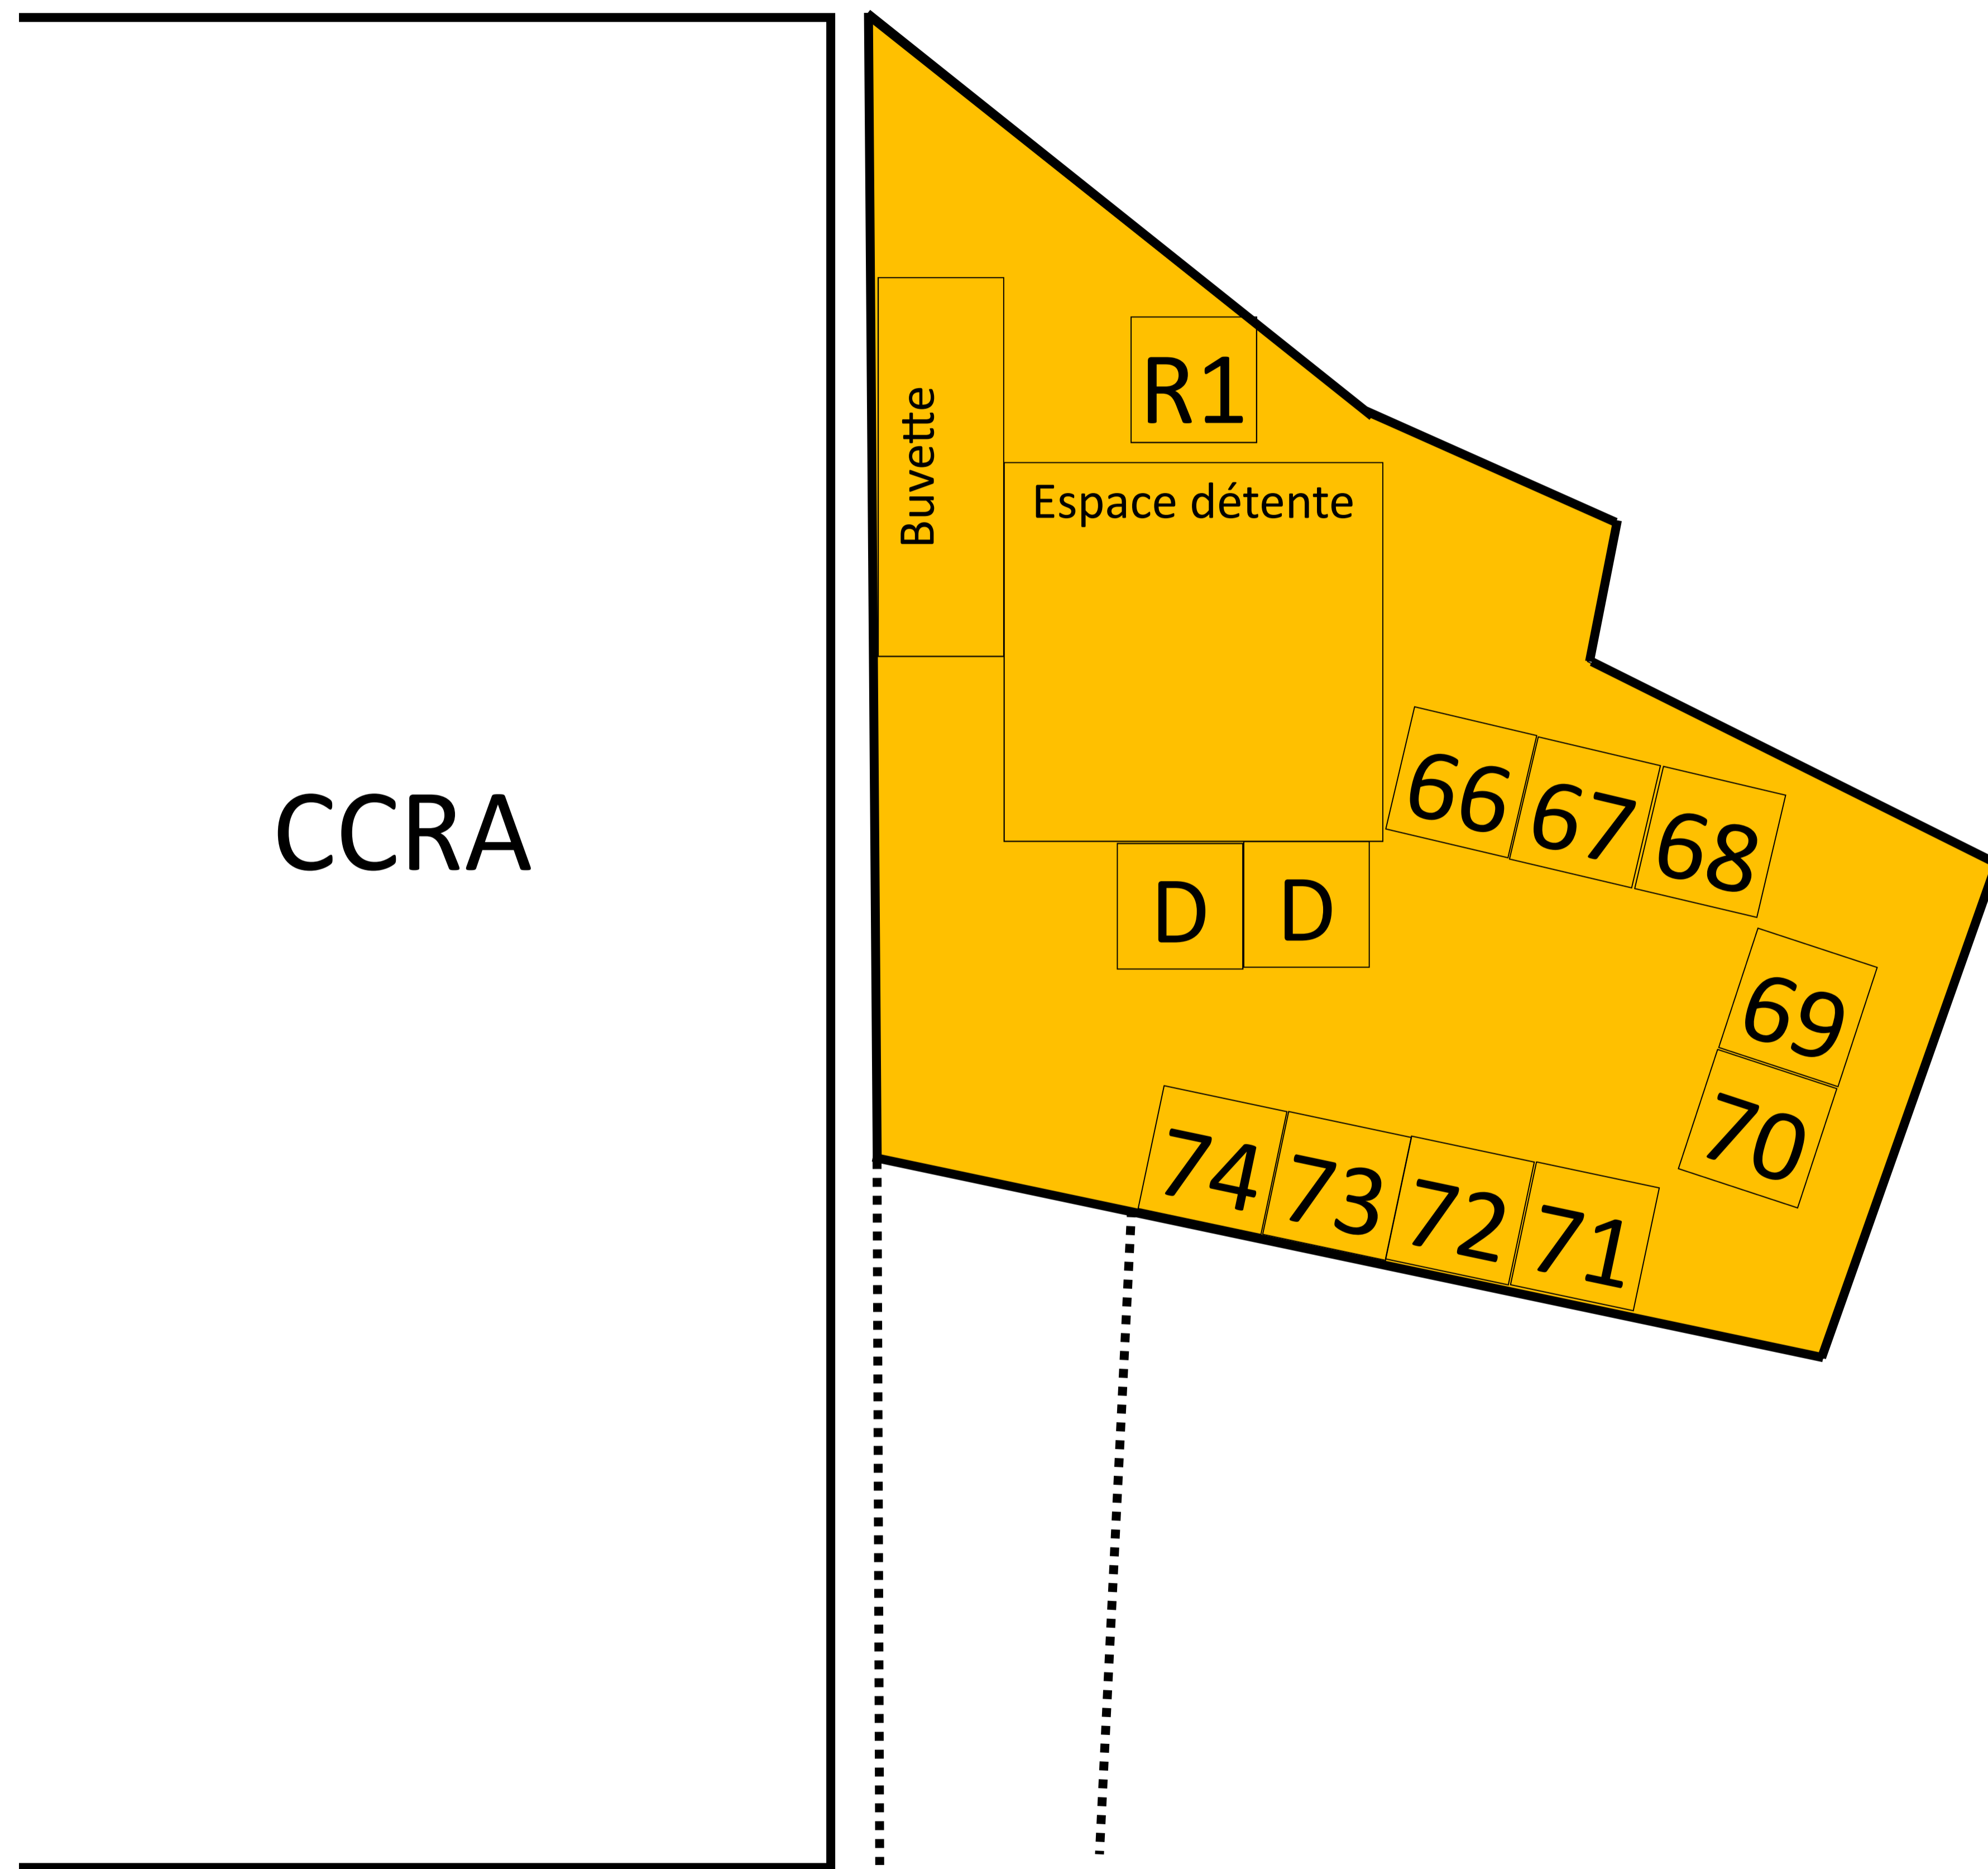

CCRA

PLACE DE L'ORGERIE

Plan provisoire

Légende des plans :	
D	Démonstrations
R	Restaurant
[Red square]	Habitat & Services
[Blue square]	Bien-être, mode et accessoires
[Green square]	Métiers de la restauration
[Yellow square]	Artisanat d'Art
[Purple square]	Espace démonstrations
[Blue square]	Automobiles
[Light yellow square]	Jardin & aménagements extérieurs

ALLEE DES DEMONSTRATIONS

Plan provisoire

CCRA

TRIBUNAL

PLACE DE L'EUROPE